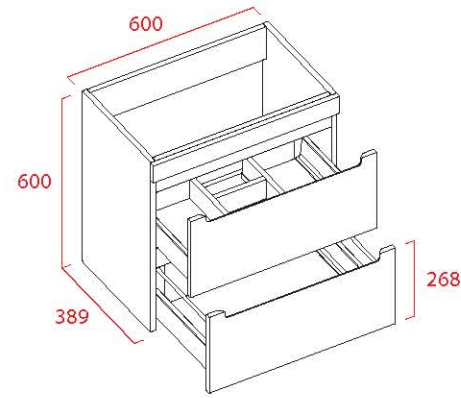

F 39 MUEBLE 60 P1